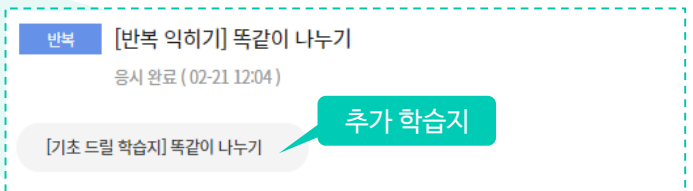

우리 반 선생님이 공유해주신 모든 학습지, 퀴즈는 '라이브 클래스'에서 응시하고 결과를 확인할 수 있습니다.

01 선생님이 공유해 준 링크로 '라이브 클래스'에 접속하세요.

TIP. 라이브 클래스 링크는 1년 내내 바뀌지 않습니다.
즐거찾기로 저장하거나 QR 코드를 인쇄해 두어 쉽고 빠르게 접속하세요!

02 자신의 번호, 닉네임, 인증번호를 입력한 후 입장하세요.

TIP. 첫 입장 시 등록한 번호, 닉네임, 인증번호는 1년 내내 바뀌지 않습니다.
잘 기억해 두기! 수정해야 할 경우 선생님께 말씀 드리세요.

03 '진행 중인 학습지'에서 공유된 학습지에 응시하고, 결과를 확인합니다.

응시하기 학습 가능한 학습지입니다.
본 학습지 제출 완료 후, 학습 결과에 따라 추가 학습지가 생성될 수 있습니다.

결과확인 제출한 학습지의 결과를 확인 할 수 있습니다.