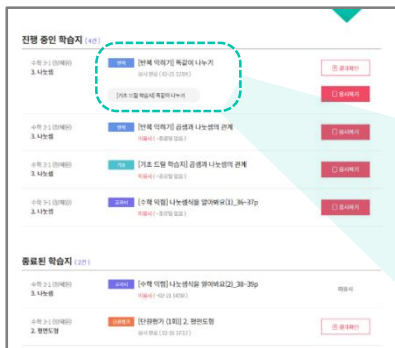

우리 반 선생님이 공유해주신 모든 학습지, 퀴즈는 '라이브 클래스'에서 응시하고 결과를 확인할 수 있습니다.

01 선생님이 공유해 준 링크로 '라이브 클래스'에 접속하세요.

TIP. 라이브 클래스 링크는 1년 내내 바뀌지 않습니다.
즐거찾기로 저장하거나 QR 코드를 인쇄해 두어 쉽고 빠르게 접속하세요!

02 자신의 번호, 닉네임, 인증번호를 입력한 후 입장하세요.

TIP. 첫 입장 시 등록한 번호, 닉네임, 인증번호는 1년 내내 바뀌지 않습니다.
잘 기억해 두기! 수정해야 할 경우 선생님께 말씀 드리세요.

03 '진행 중인 학습지'에서 공유된 학습지에 응시하고, 결과를 확인합니다.

응시하기 학습 가능한 학습지입니다.
본 학습지 제출 완료 후, 학습 결과에 따라 추가 학습지가 생성될 수 있습니다.

결과확인 제출한 학습지의 결과를 확인 할 수 있습니다.