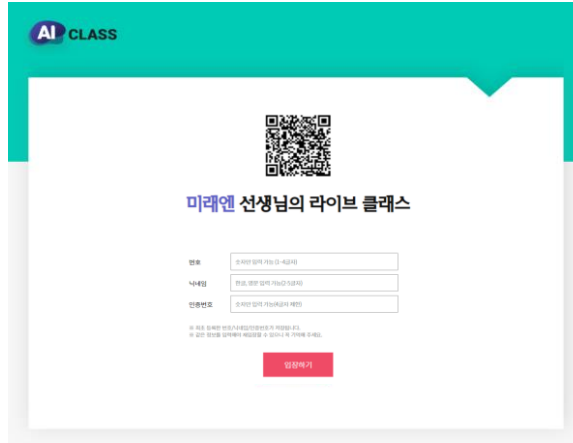

우리 반 선생님이 공유해주신 모든 학습지, 퀴즈는 '라이브 클래스'에서 응시하고 결과를 확인할 수 있습니다.

01 선생님이 공유해 준 링크로 '라이브 클래스'에 접속하세요.

TIP. 라이브 클래스 링크는 1년 내내 바뀌지 않습니다.
즐거찾기로 저장하거나 QR 코드를 인쇄해 두어 쉽고 빠르게 접속하세요!

02 자신의 번호, 닉네임, 인증번호를 입력한 후 입장하세요.

TIP. 첫 입장 시 등록한 번호, 닉네임, 인증번호는 1년 내내 바뀌지 않습니다.
잘 기억해 두기! 수정해야 할 경우 선생님께 말씀 드리세요.

03 '진행 중인 학습지'에서 공유된 학습지에 응시하고, 결과를 확인합니다.

응시하기 학습 가능한 학습지입니다.
본 학습지 제출 완료 후, 학습 결과에 따라 추가 학습지가 생성될 수 있습니다.

결과확인 제출한 학습지의 결과를 확인 할 수 있습니다.