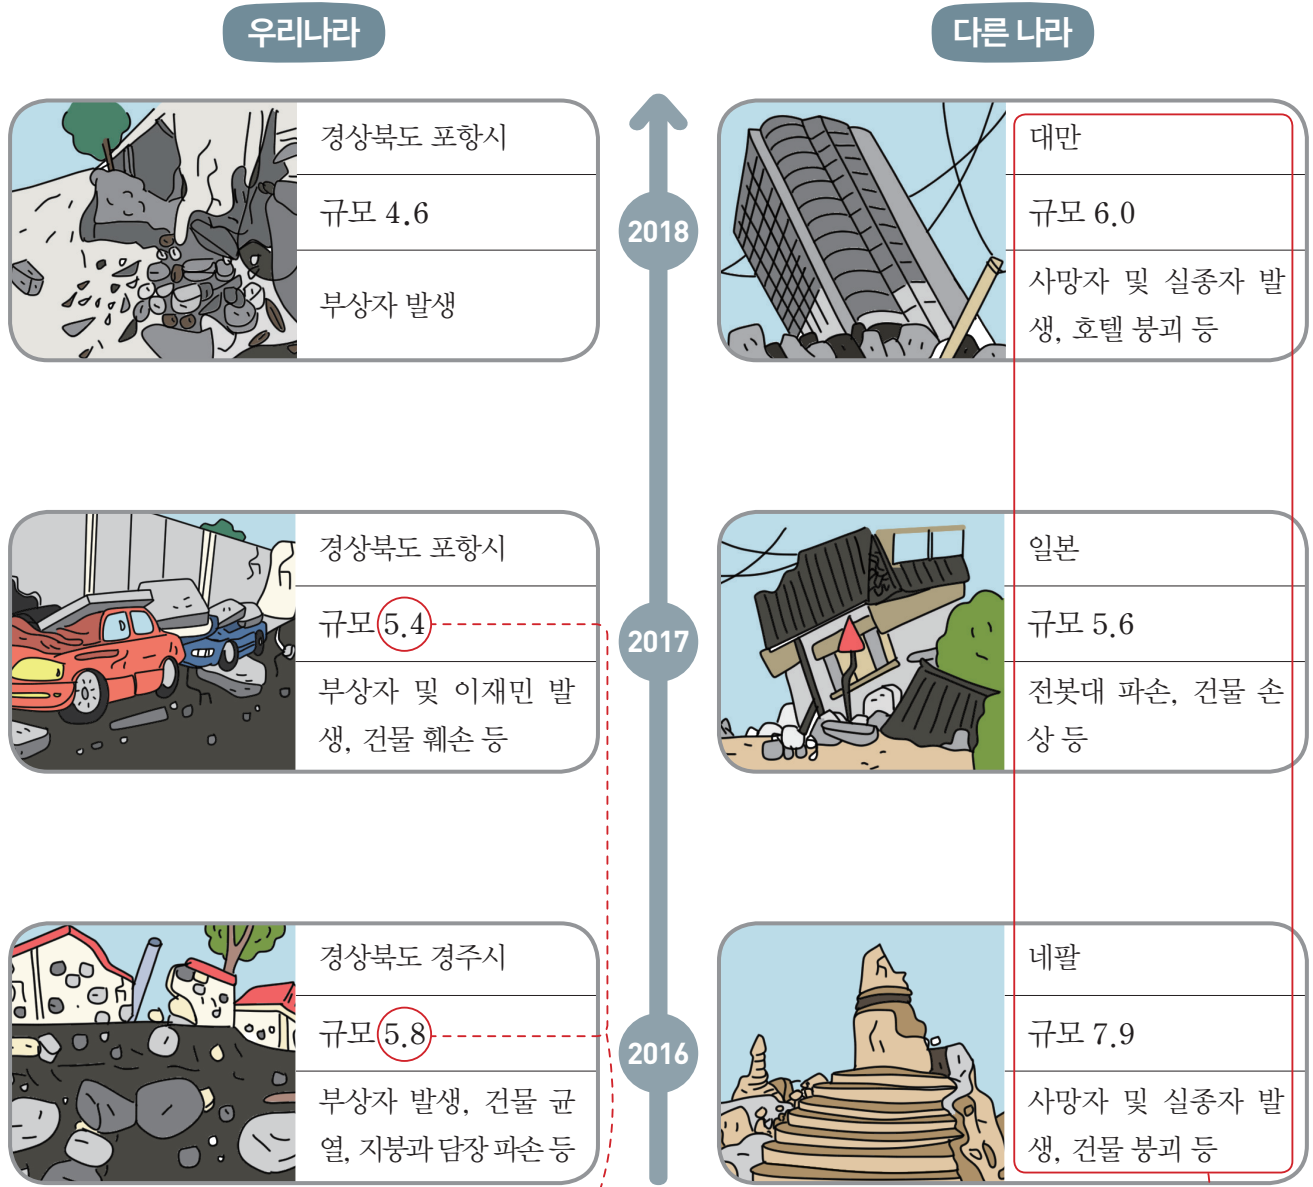

지진 피해 사례

원

원

해 보기

다음은 지진이 발생한 모습입니다. 올바른 재난 경보 문자를 보낸 것을 골라 안에 표 해 봅시다.

- (1)

긴급 재난 문자

[기상청]
경북 ○○시 북구 북쪽 6km 지역 규모 5.5 지진 발생/여진 등 안전에 주의 바랍니다.
- (2)

규모는 숫자로 나타내며, 소수점 이하 한 자리까지 나타냅니다.

규모의 숫자가 클수록 더 강한 지진을 뜻합니다.

탐구력 2

최근에 발생한 지진 피해 사례를 알아볼까요?

최근에 발생한 지진 피해 사례는 어떻게 조사할 수 있을까요?

기상청 날씨누리 누리집 지진화산감시센터에 접속하여 지진 발생 목록 및 규모, 지진으로 인한 피해 정도 등을 조사합니다.

· 기상청 날씨누리 누리집
<http://www.weather.go.kr>

스마트 기기로 실시간 지진 발생 현황을 조사할 수도 있어요.

동영상이나 뉴스, 신문 기사를 검색하여 조사할 수도 있습니다.

최근에 우리나라에서 발생한 지진과 다른 나라에서 발생한 지진 피해를 알아보을까요?

우리나라에서는 규모 5.0 이상의 지진이 여러 차례 발생하였습니다. 우리나라도 지진에 안전한 지역이 아닙니다.

다른 나라에서는 규모가 큰 지진이 발생하여 많은 인명 및 재산 피해를 입었습니다.

[2~3] 다음은 최근에 우리나라에서 발생한 지진 피해 사례를 조사하여 정리한 표입니다. 물음에 답해 봅시다.

연도	발생 지역	(㉠)	피해 내용
2018	경상북도 포항시	4.6	부상자 발생
2017	경상북도 포항시	5.4	부상자와 이재민 발생, 건물 훼손 등
2016	경상북도 경주시	5.8	부상자 발생, 건물 균열, 지붕과 담장 파손 등

2 위 표에서 ㉠에 들어갈 알맞은 말을 써 봅시다.