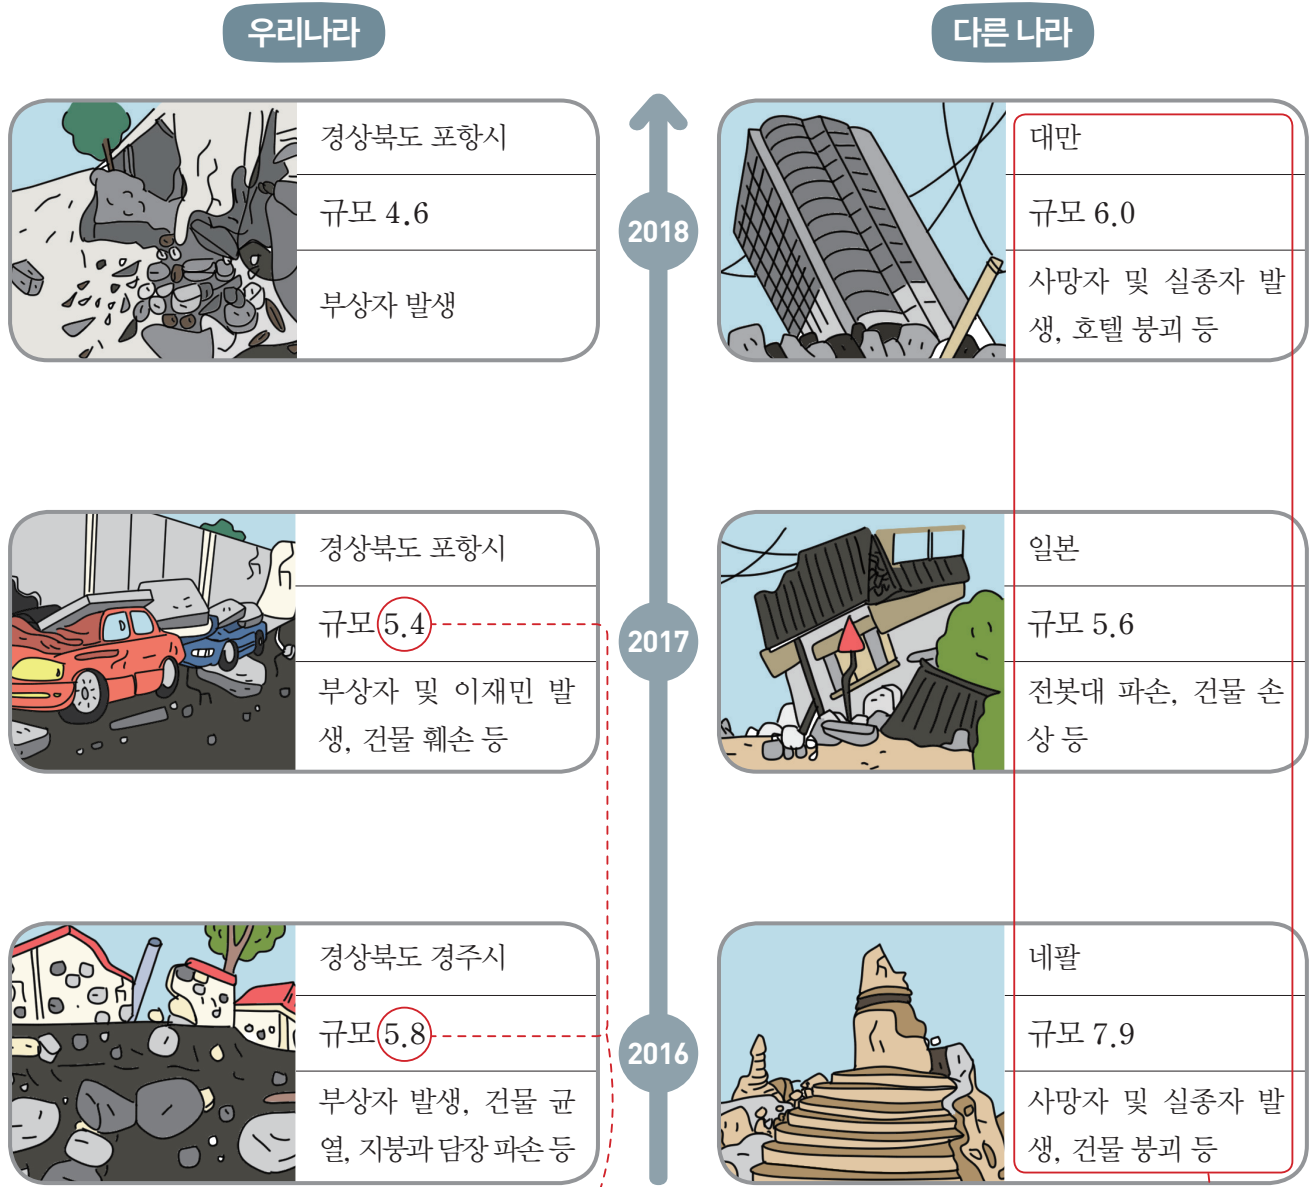

○○ 지역, 강풍 경보. 간판 등 부착물 고정, 선박 결박, 비닐하우스 등 시설물에 피해 없게 주의하세요.

탐구력 1

지진의 세기는 어떻게 나타낼까요?

지진의 세기는 규모로 나타냅니다.

포항 근처에서 규모 5.4의 지진이 발생하여...

내가 더 강해!

규모는 숫자로 나타내며, 소수점 이하 한 자리까지 나타냅니다.

규모의 숫자가 클수록 더 강한 지진을 뜻합니다.

탐구력 2

최근에 발생한 지진 피해 사례를 알아보을까요?

최근에 발생한 지진 피해 사례는 어떻게 조사할 수 있을까요?

스마트 기기로 실시간 지진 발생 현황을 조사할 수도 있어요.

기상청 날씨누리 누리집 지진화산감시센터에 접속하여 지진 발생 목록 및 규모, 지진으로 인한 피해 정도 등을 조사합니다.

·기상청 날씨누리 누리집
<http://www.weather.go.kr>

동영상이나 뉴스, 신문 기사를 검색하여 조사할 수도 있습니다.

최근에 우리나라에서 발생한 지진과 다른 나라에서 발생한 지진 피해를 알아보을까요?

우리나라에서는 규모 5.0 이상의 지진이 여러 차례 발생하였습니다. 우리나라도 지진에 안전한 지역이 아닙니다.

다른 나라에서는 규모가 큰 지진이 발생하여 많은 인명 및 재산 피해를 입었습니다.

지진의 규모가 같아도 여러 요인에 따라 피해 정도가 다를 수 있어요.

[2~3] 다음은 최근에 우리나라에서 발생한 지진 피해 사례를 조사하여 정리한 표입니다. 물음에 답해 봅시다.

연도	발생 지역	(㉠)	피해 내용
2018	경상북도 포항시	4.6	부상자 발생
2017	경상북도 포항시	5.4	부상자와 이재민 발생, 건물 훼손 등
2016	경상북도 경주시	5.8	부상자 발생, 건물 균열, 지붕과 담장 파손 등

2 위 표에서 ㉠에 들어갈 알맞은 말을 써 봅시다.