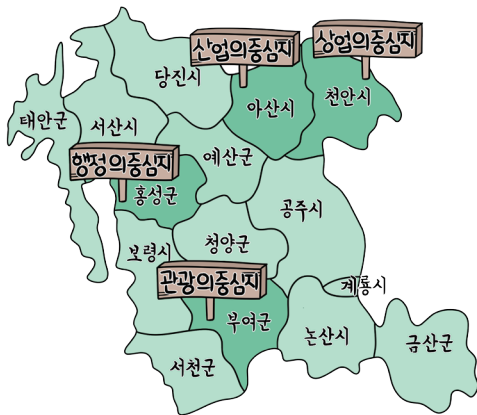

» 지역의 다양한 중심지

지역에는 다양한 중심지가 있으며, 중심지마다 역할과 기능이 다릅니다.

» 다양한 중심지의 기능

- 산업의 중심지 : 물건을 만드는 회사나 공장이 많아 일자리를 제공합니다.
- 행정의 중심지 : 사람들이 행정 업무를 처리할 수 있습니다.
- 상업의 중심지 : 사람들이 생활에 필요한 물건을 사거나 팔 수 있습니다.
- 관광의 중심지 : 지역의 다양한 문화유산 등을 직접 볼 수 있습니다.

정리!

1 다음은 지역의 다양한 중심지입니다. 각 중심지의 주요 기능을 선으로 이어 보세요.

(1) 상업의 중심지	●	●	㉠ 문화유산을 직접 보려는 사람들이 찾아옵니다.
(2) 관광의 중심지	●	●	㉡ 사람들이 필요한 물건을 사기 위해 모입니다.
(3) 행정의 중심지	●	●	㉢ 사람들이 물건을 만드는 회사나 공장에서 일합니다.
(4) 산업의 중심지	●	●	㉣ 사람들이 행정 업무를 처리하려고 모입니다.

[2~3] 지도는 세영이네 살고 있는 고장을 나타낸 것입니다. 물음에 답하세요.

도청에 들러 일을 처리하고
오느라 늦었네. 도청이 이전했다
라고. 주변에 새로운 건물이
많이 생기고 있었어.

2 세영이네 아버지가 다녀오신 지역을 지도에서 찾아 쓰세요. (**홍성군**)

3 지도에 나타낸 세영이네 고장의 중심지를 보고 알게 된 사실을 쓰세요.

예시답안 지역에는 다양한 중심지가 있습니다. 중심지마다 역할과 기능이 다릅니다 등