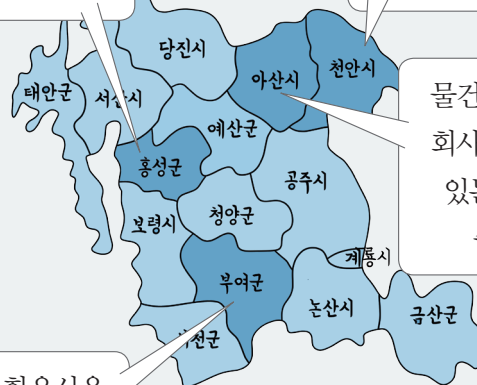

### 관광의 중심지

직접 보니  
너무 좋은 걸!

지역의 문화유산 등을 직접 보기  
위해 많은 사람이 찾아와요.

### 상업의 중심지

어떤 것을  
살까?

지역의 사람들이 생활에 필요한  
물건을 사거나 팔 수 있어요.

### 충청남도의 다양한 중심지

도청과 교육청 등이  
모여 있는 행정의  
중심지

대형 마트와 백화점  
등이 모여 있는  
상업의 중심지

물건을 만드는  
회사나 공장이  
있는 공업의  
중심지

다양한 문화유산을  
볼 수 있는  
관광의 중심지

### 충청남도의 다양한 중심지를 보고 알게 된 사실

1. 충청남도의 전체적인 특징을 알 수 있습니다.
2. 충청남도에는 다양한 중심지가 있습니다.
3. 중심지마다 역할과 기능이 다릅니다.

지역의 중심지를 찾아보면 우리 지역에서 산업, 행정, 상업, 관광 등이 발달한 곳을 찾을 수 있습니다.