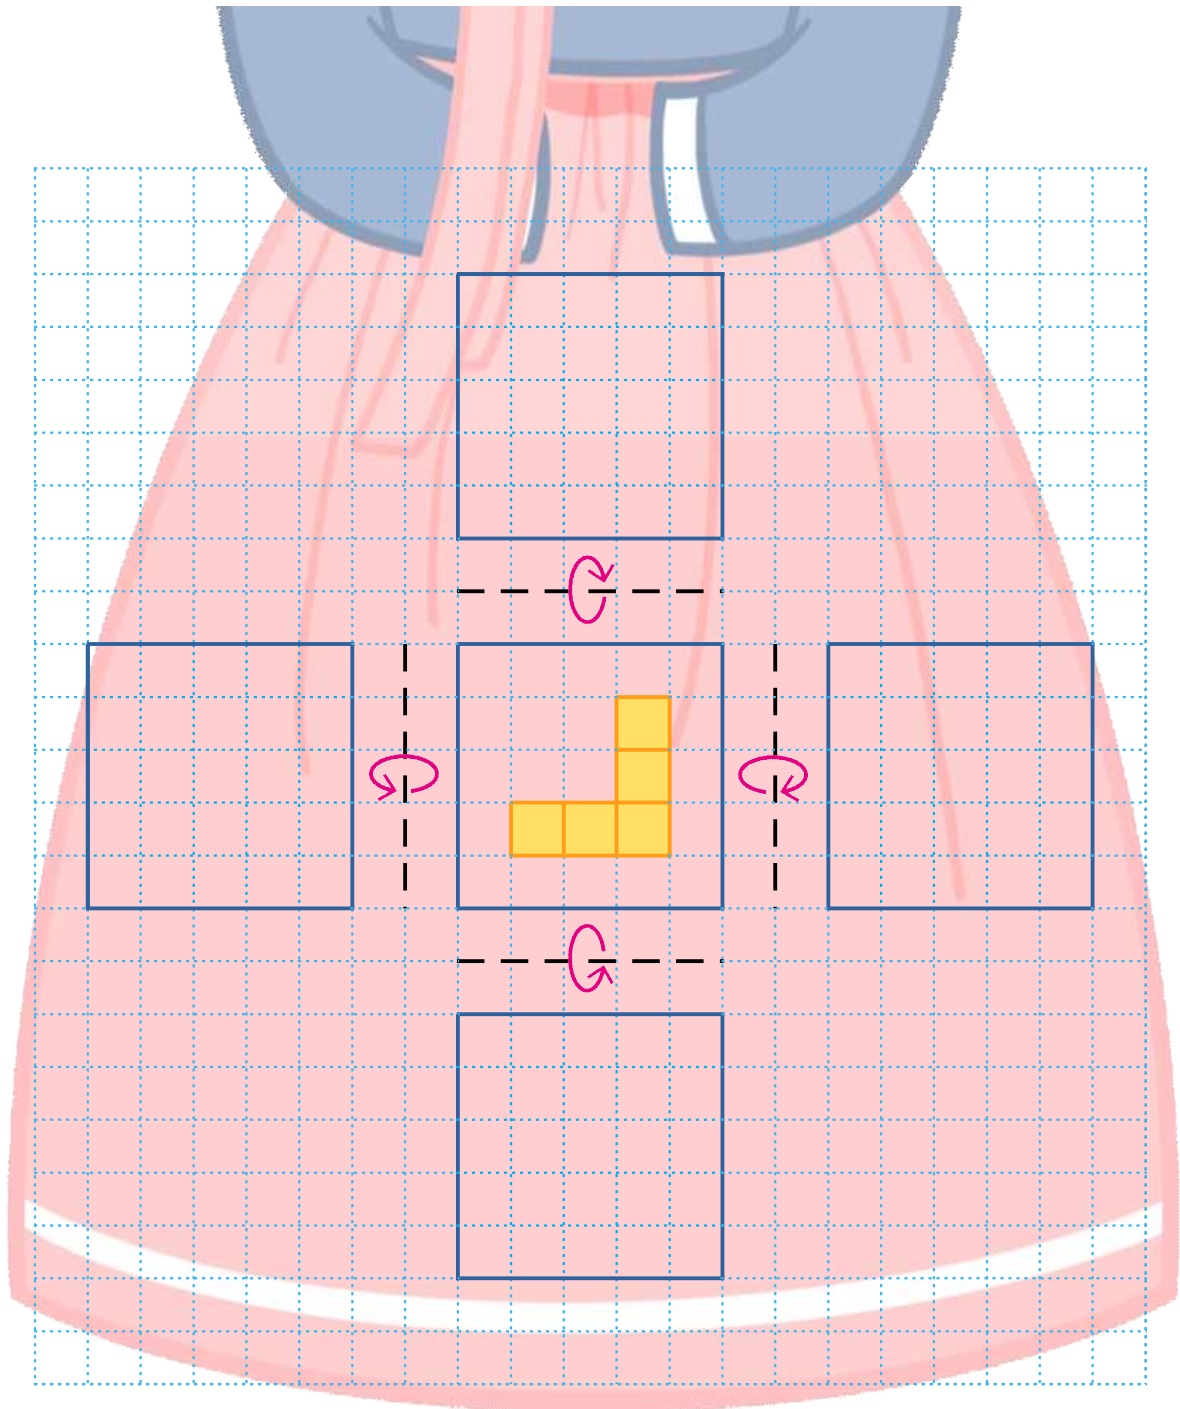

한복 꾸미기

날	일	요일
	반	번
이름		

◆ 도형을 뒤집었을 때의 도형을 그려 우리나라의 고유한 옷 한복에 무늬를 만들어 주세요.

같이놀이 tip

주어진 도형을 다르게 하여 다른 무늬를 만들어 보세요.

한복 꾸미기

날	일	요일
	반	번
이름		

◆ 도형을 뒤집었을 때의 도형을 그려 우리나라의 고유한 옷 한복에 무늬를 만들어 주세요.

같이놀이 tip

주어진 도형을 다르게 하여 다른 무늬를 만들어 보세요.