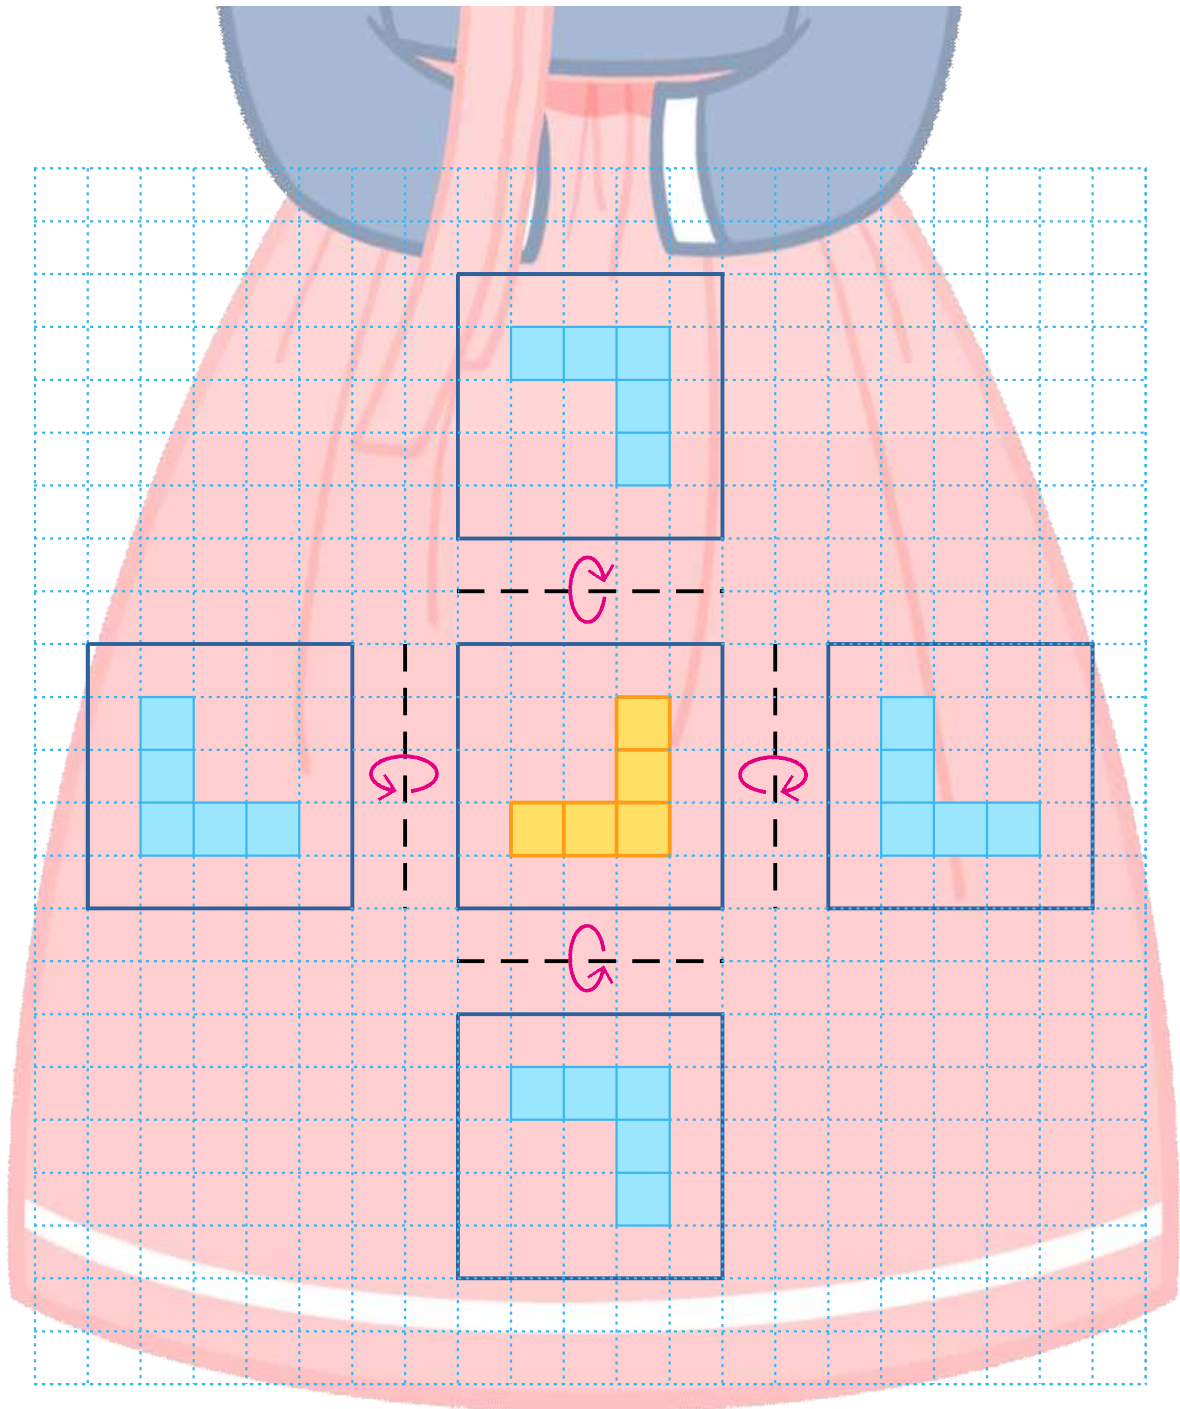

한복 꾸미기

날	일	요일
	반	번
이름		

◆ 도형을 뒤집었을 때의 도형을 그려 우리나라의 고유한 옷 한복에 무늬를 만들어 주세요.

같이놀이 tip

주어진 도형을 다르게 하여 다른 무늬를 만들어 보세요.

한복 꾸미기

날	일	요일
	반	번
이름		

◆ 도형을 뒤집었을 때의 도형을 그려 우리나라의 고유한 옷 한복에 무늬를 만들어 주세요.

같이놀이 tip

주어진 도형을 다르게 하여 다른 무늬를 만들어 보세요.