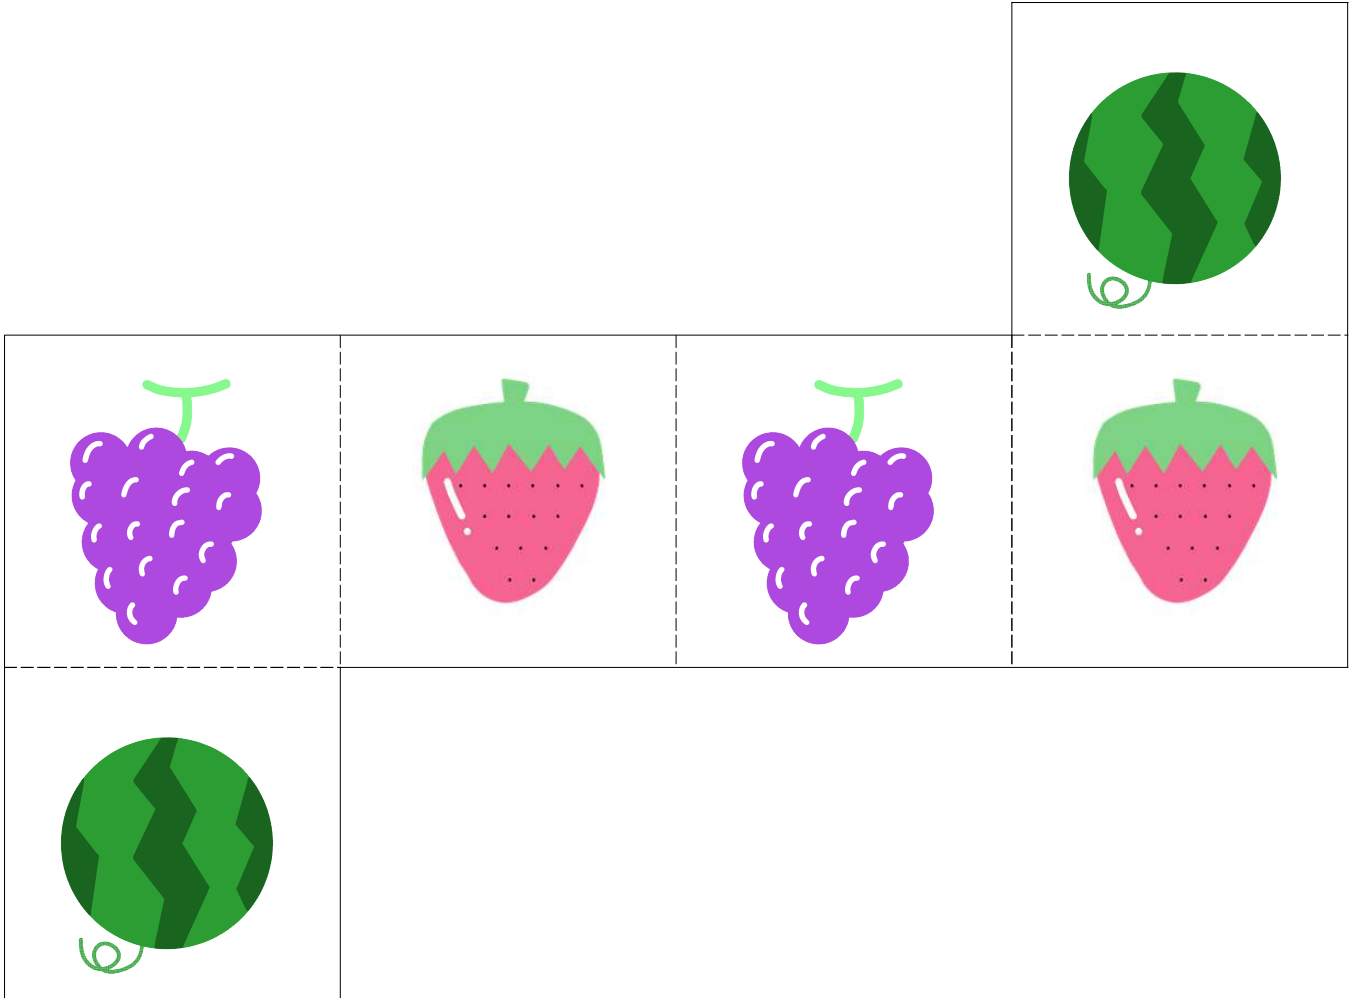

정육면체의 마주 보는 면 그리기

◆ 다음은 정육면체의 전개도입니다. 마주 보는 면에는 같은 과일 그림이 그려져 있어요. 전개도의 면에 알맞은 그림을 그려 보세요.

같이놀기 tip

전개도를 접었을 때의 모습을 상상하여 마주 보는 면이 무엇인지 찾아 봅시다.
색칠 도구가 있다면 내가 그린 과일에 색칠까지 해보세요.

정육면체의 마주 보는 면 그리기

◆ 다음은 정육면체의 전개도입니다. 마주 보는 면에는 같은 과일 그림이 그려져 있어요. 전개도의 면에 알맞은 그림을 그려 보세요.

같이놀기 tip

전개도를 접었을 때의 모습을 상상하여 마주 보는 면이 무엇인지 찾아 봅시다.
색칠 도구가 있다면 내가 그린 과일에 색칠까지 해보세요.