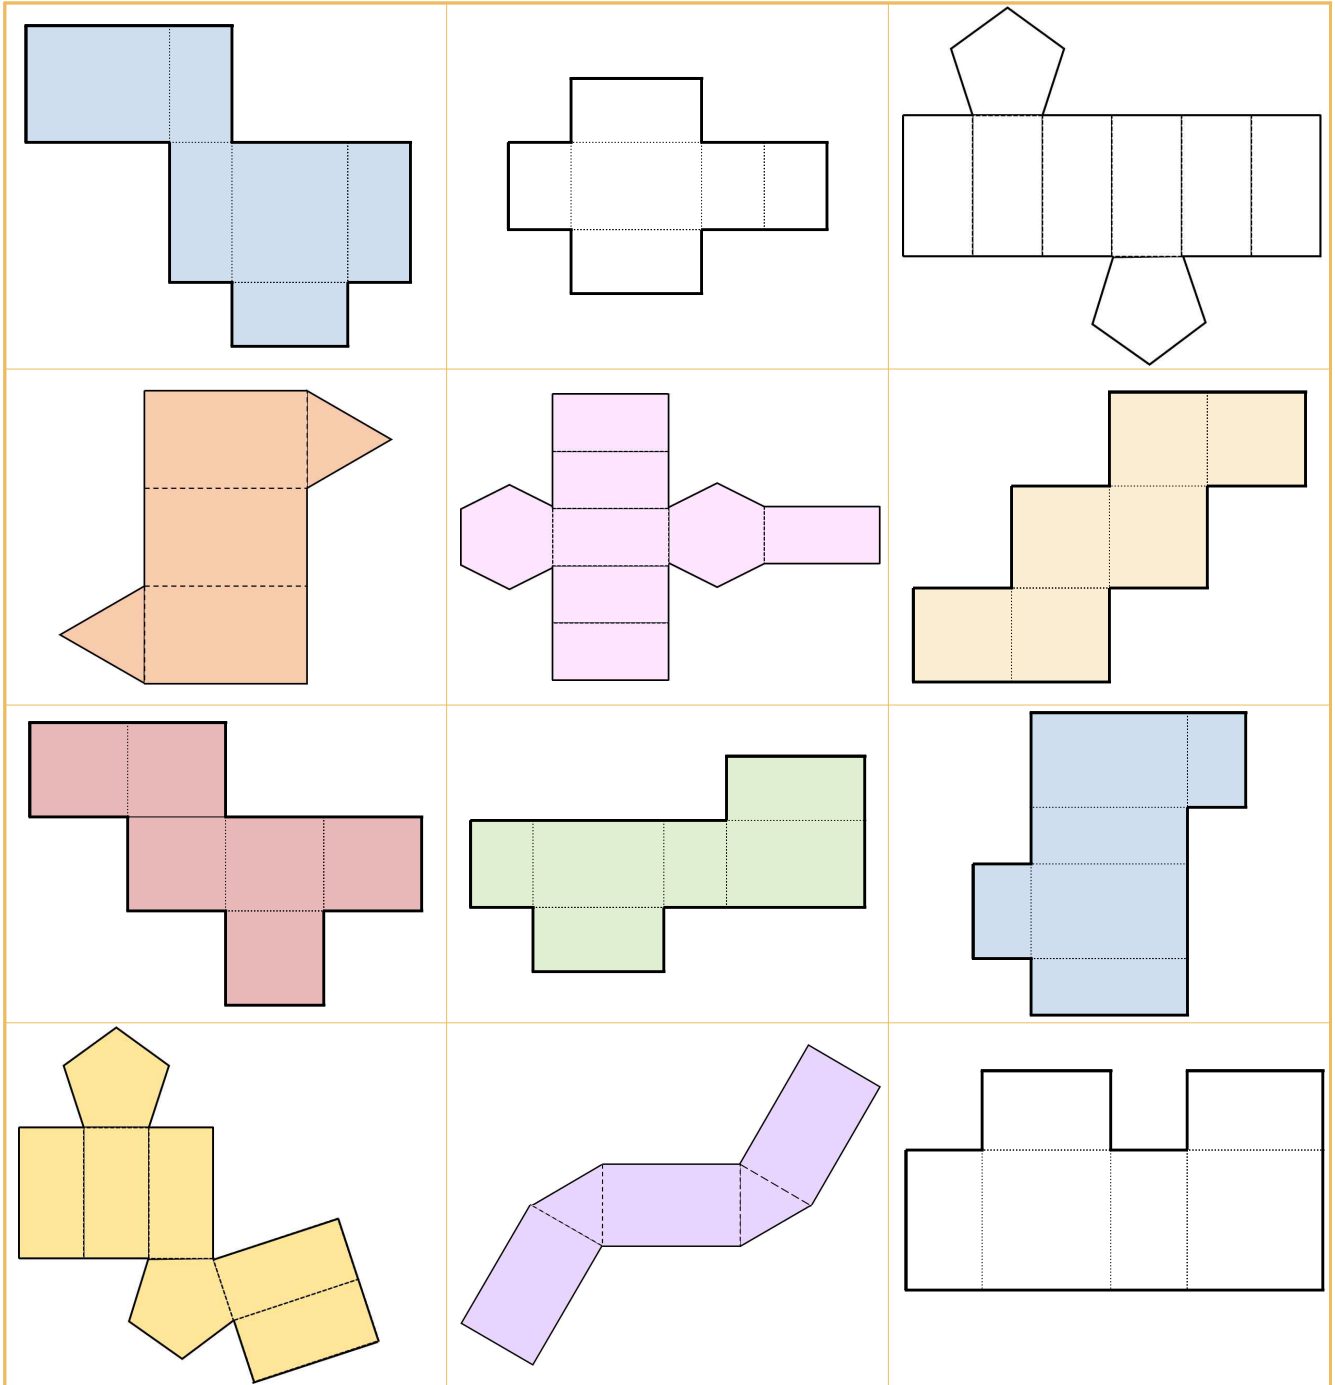

각기둥 전개도 찾기

1 다음 전개도를 접었을 때 각기둥이 완성되는 전개도는 무엇인가요? 각기둥 전개도를 골라 색칠해 주세요.

같이놀이 tip

색칠한 전개도를 잘라서 직접 만들어 볼 수 있어요.

각기둥 전개도 찾기

1 다음 전개도를 접었을 때 각기둥이 완성되는 전개도는 무엇인가요? 각기둥 전개도를 골라 색칠해 주세요.

같이놀이 tip

색칠한 전개도를 잘라서 직접 만들어 볼 수 있어요.