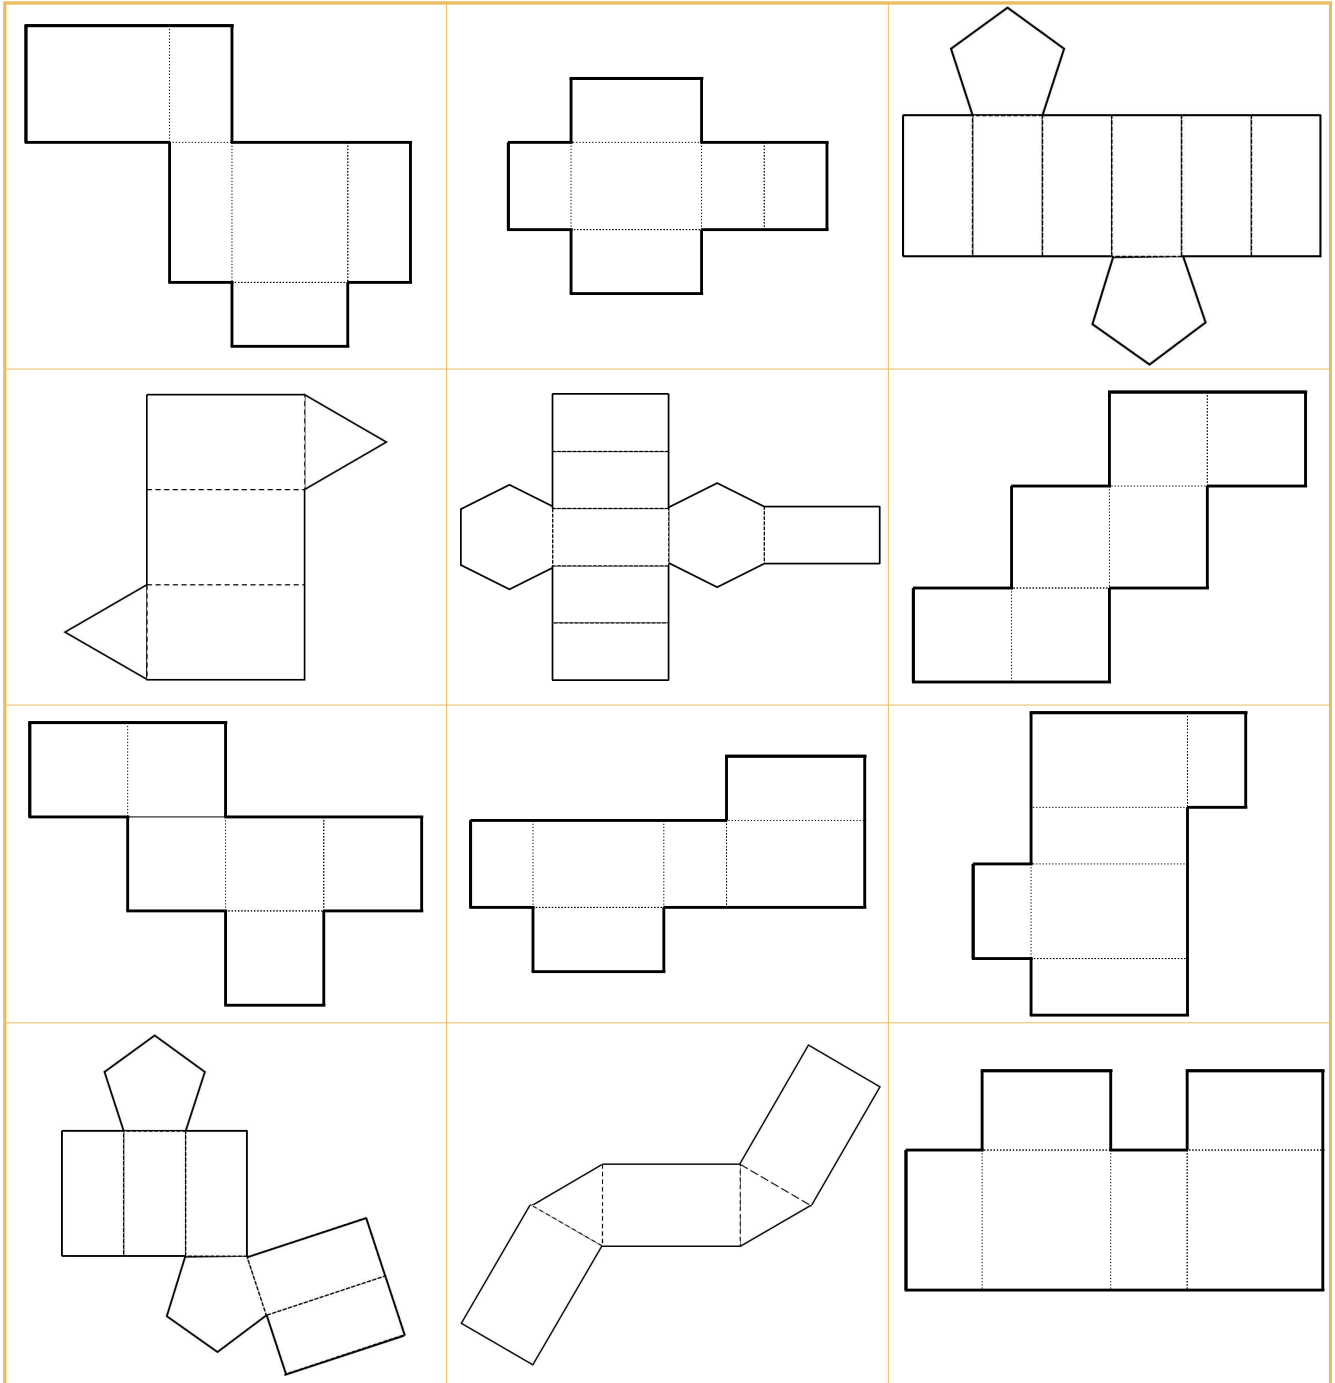

각기둥 전개도 찾기

1 다음 전개도를 접었을 때 각기둥이 완성되는 전개도는 무엇인가요? 각기둥 전개도를 골라 색칠해 주세요.

같이놀이 tip

색칠한 전개도를 잘라서 직접 만들어 볼 수 있어요.

각기둥 전개도 찾기

1 다음 전개도를 접었을 때 각기둥이 완성되는 전개도는 무엇인가요? 각기둥 전개도를 골라 색칠해 주세요.

같이놀이 tip

색칠한 전개도를 잘라서 직접 만들어 볼 수 있어요.