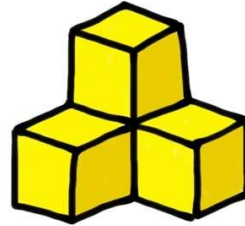

쌓기나무 알맞게 색칠하기

- ◆ 다음은 두 가지 모양의 쌓기나무를 이용하여 만들 수 있는 다양한 모양입니다.
어떻게 만들 수 있을지 예시와 같이 알맞게 색칠해 보세요.

<예시>

같이놀기 tip

쌓기나무를 이용해 다른 모양을 직접 만들어 보세요.

쌓기나무 알맞게 색칠하기

- ◆ 다음은 두 가지 모양의 쌓기나무를 이용하여 만들 수 있는 다양한 모양입니다.
어떻게 만들 수 있을지 예시와 같이 알맞게 색칠해 보세요.