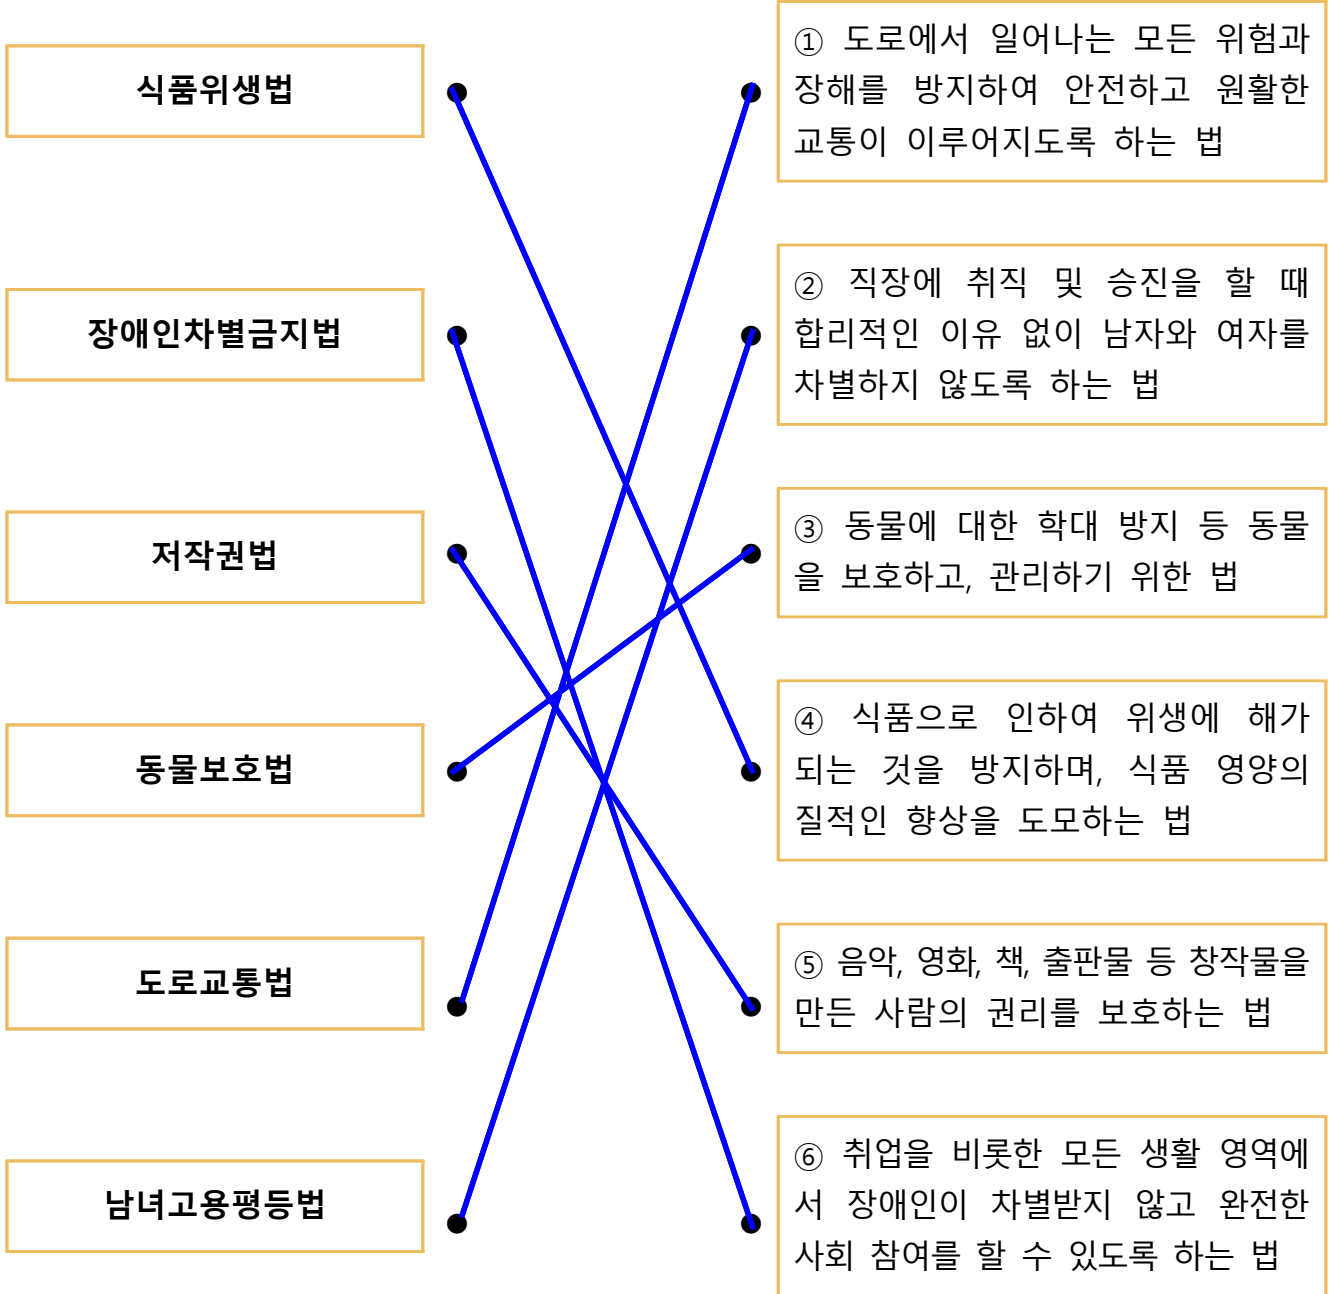

알맞은 법 찾아 연결하기

◆ 각각의 법과 그에 알맞은 설명을 찾아 선으로 연결해 주세요.

식품위생법

① 도로에서 일어나는 모든 위험과
● 장해를 방지하여 안전하고 원활한
● 교통이 이루어지도록 하는 법

장애인차별금지법

② 직장에 취직 및 승진을 할 때
● 합리적인 이유 없이 남자와 여자를
● 차별하지 않도록 하는 법

저작권법

③ 동물에 대한 학대 방지 등 동물
● 을 보호하고, 관리하기 위한 법

동물보호법

④ 식품으로 인하여 위생에 해가
● 되는 것을 방지하며, 식품 영양의
● 질적인 향상을 도모하는 법

도로교통법

⑤ 음악, 영화, 책, 출판물 등 창작물을
● 만든 사람의 권리를 보호하는 법

남녀고용평등법

⑥ 취업을 비롯한 모든 생활 영역에
● 서 장애인이 차별받지 않고 완전한
● 사회 참여를 할 수 있도록 하는 법

같이놀기 tip

위에서 나온 법 또는 그 외의 법과 관련하여 나 또는 주변에서 경험한 일에 대하여 짝과 대화를 나눠 보세요.

알맞은 법 찾아 연결하기

◆ 각각의 법과 그에 알맞은 설명을 찾아 선으로 연결해 주세요.

같이놀이 tip

위에서 나온 법 또는 그 외의 법과 관련하여 나 또는 주변에서 경험한 일에 대하여 짝과 대화를 나눠 보세요.